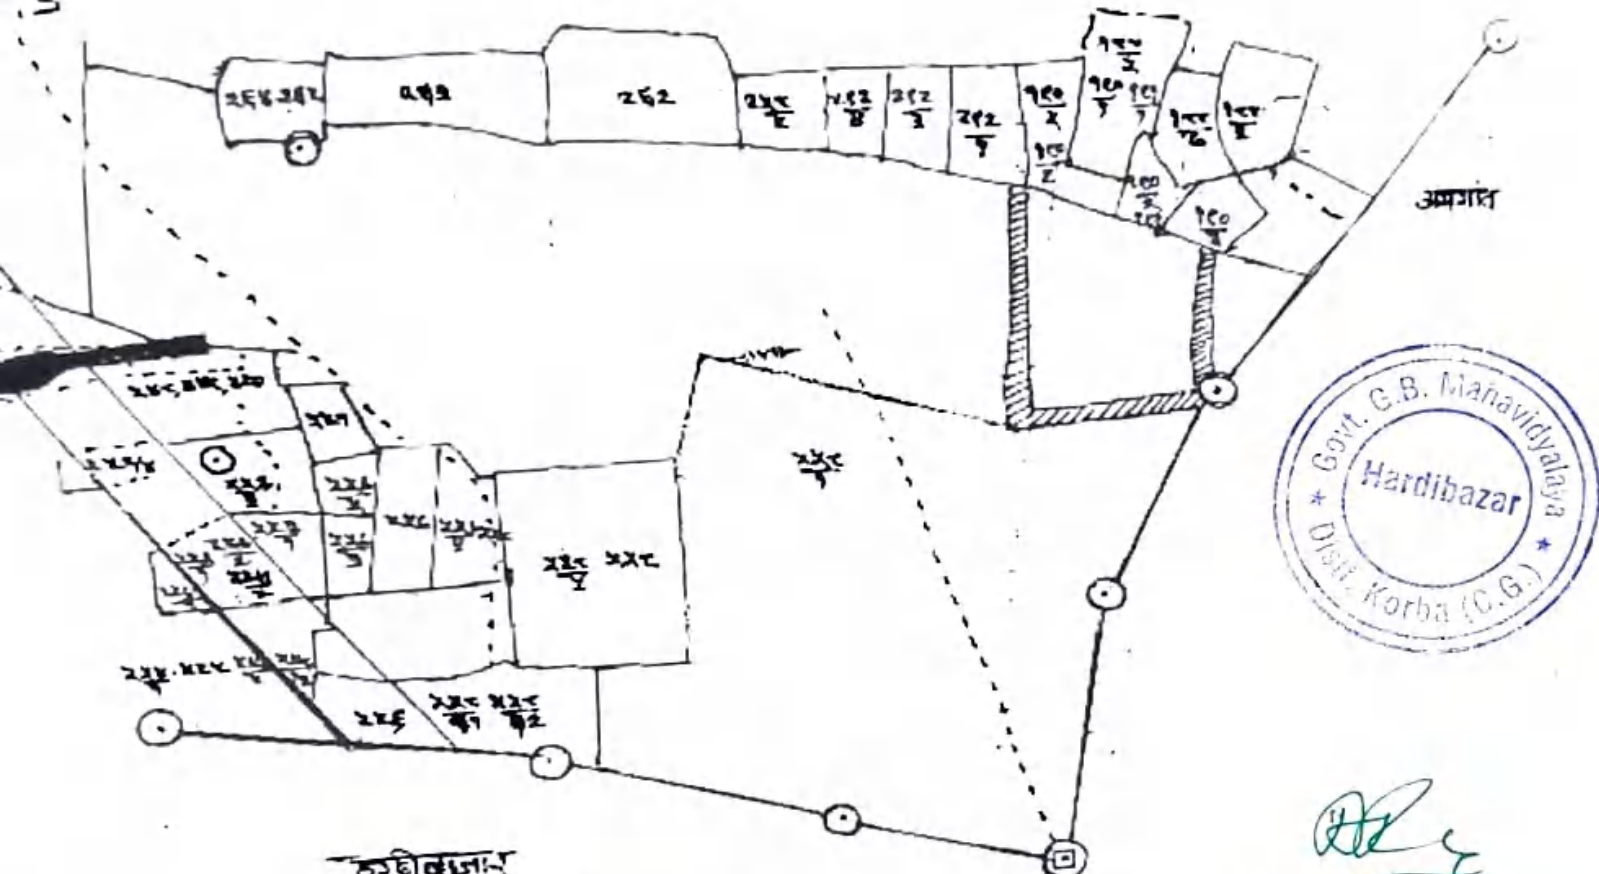

नकाशे नकाशा ग्राम भवगांव परत 29 20 मि. अंत दिशा
हरदीबाजार, लक्ष्मीव- कटकोशा, जि. कोरबा

कोठ 16" 29 मि. 16

9

[Signature]
PRINCIPAL

Govt. Gramya Bharati College
Hardi Bazar Distt - Korba (C.G.)

हरदीबाजार
अधि: काठस्याही के रेवेन्यू क्षेत्र लक्ष्मीव्यालय
हरदीबाजार, जि. कोरबा

(जे. एल. धारवा)
ग्राम तहसीलवार,
सीपणा,
दि. कोरबा (छ. प्र.)

पतिविति